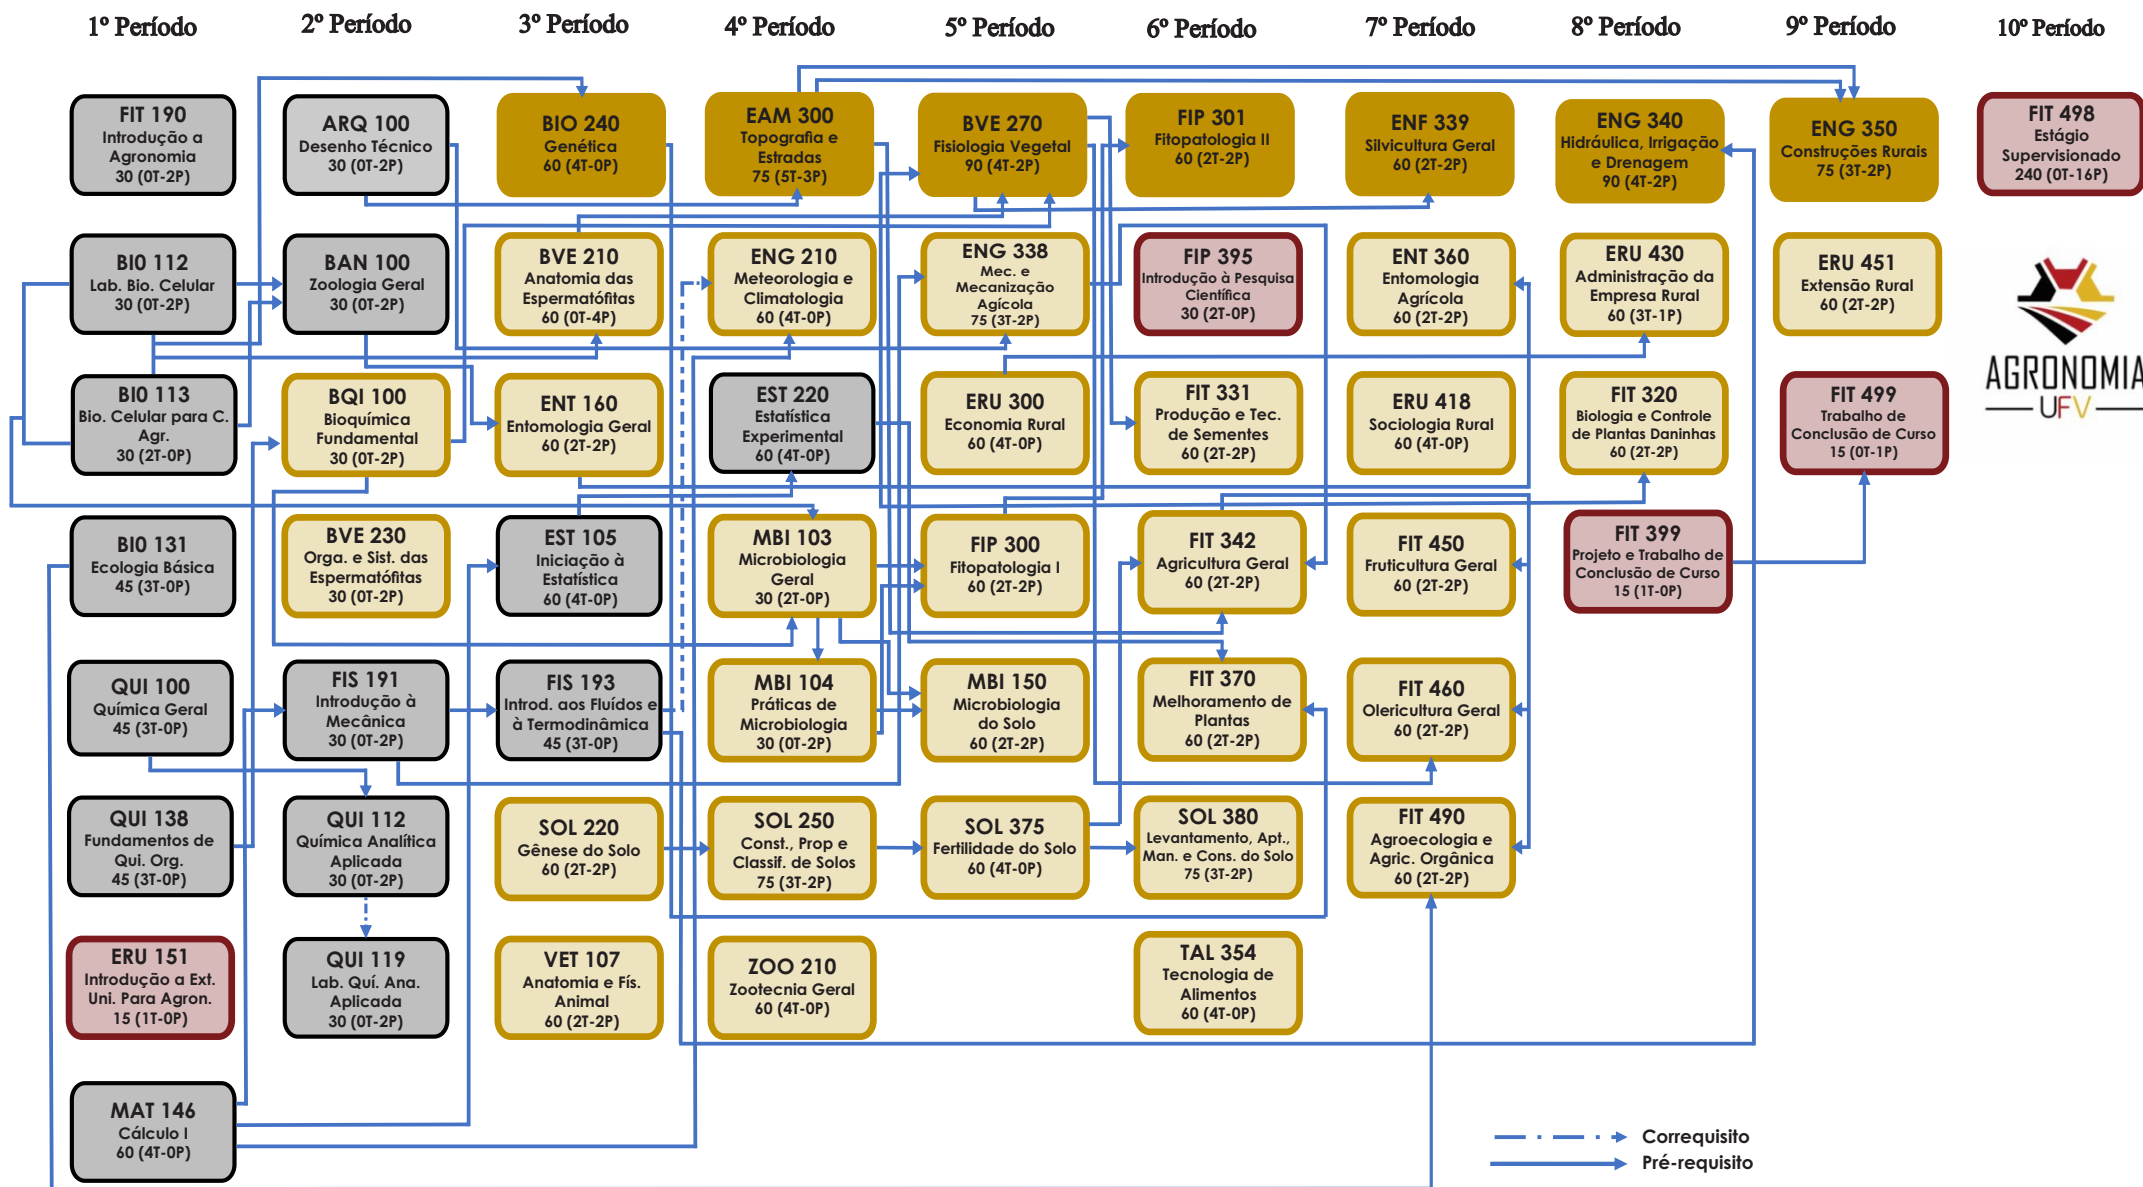

# Fluxograma do curso de Agronomia – Universidade Federal de Viçosa

## Seqüência aconselhada das disciplinas obrigatórias e seus pré-requisitos

Carga horária do curso: 4020  
 Carga horária obrigatória: 3240  
 Carga horária optativa: 780  
 Disciplinas Optativas: 540  
 Creditação da extensão: 240